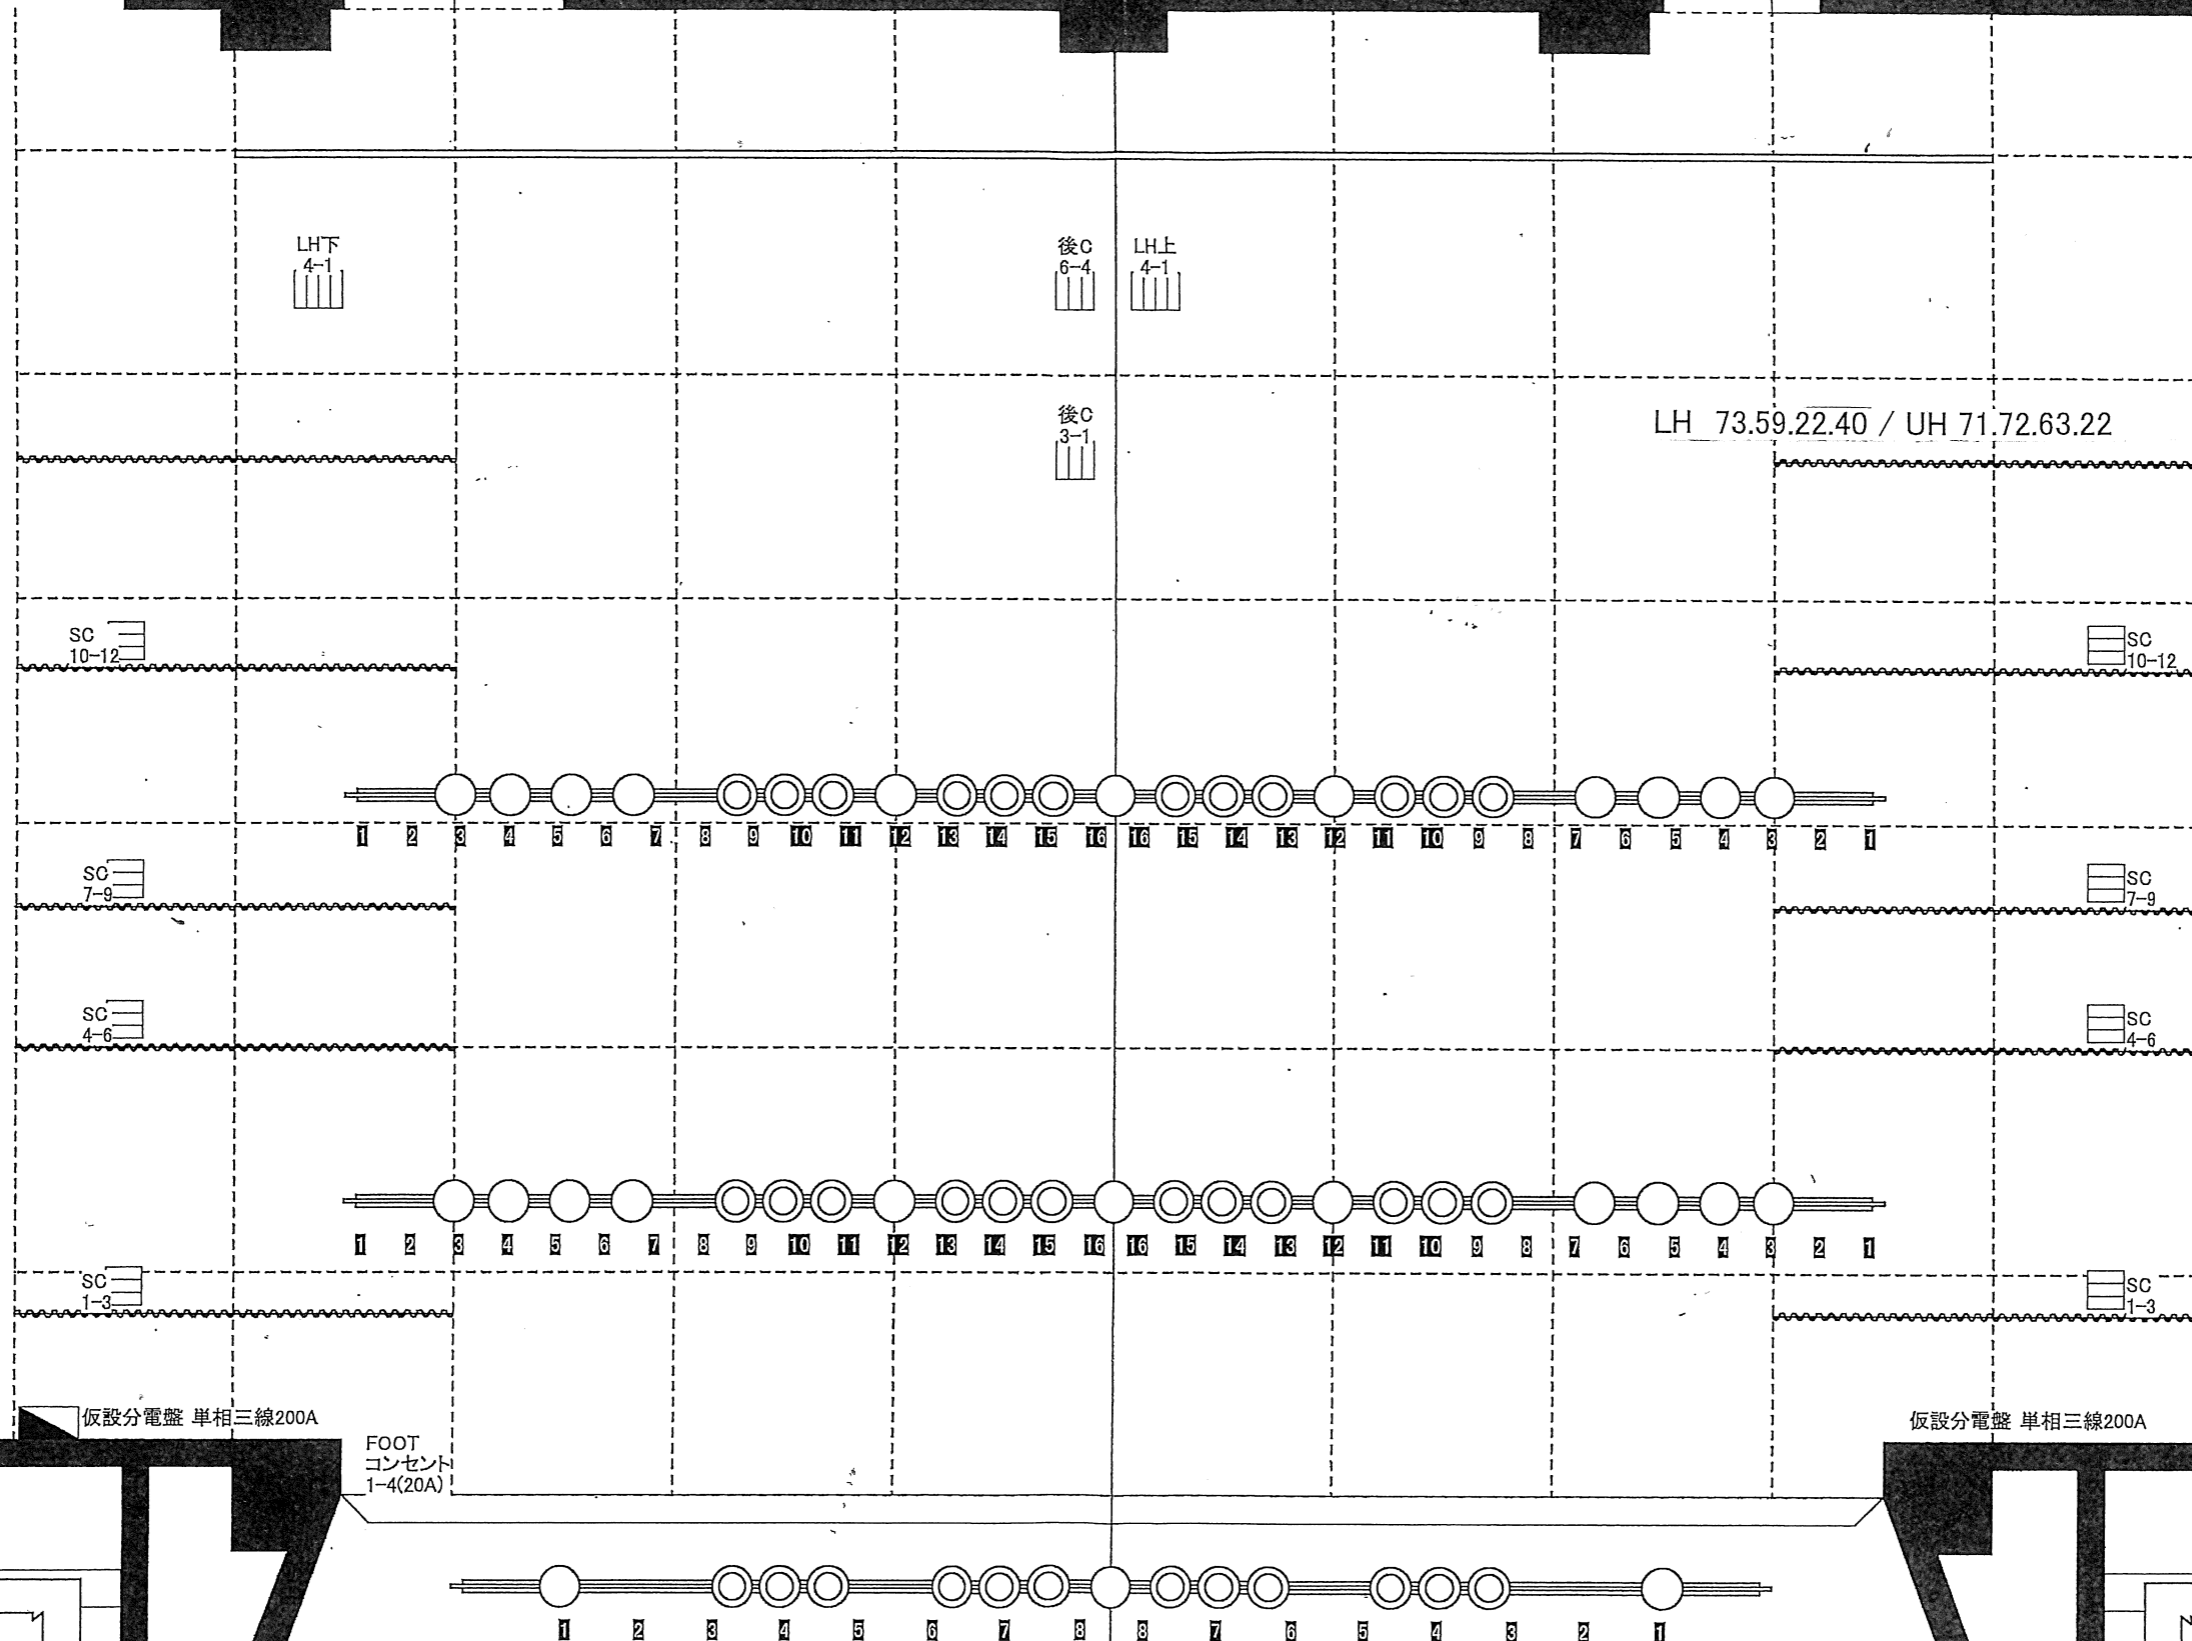

大道具・照明倉庫

楽屋通路

楽屋3

印西市文化ホール
間口 12m
奥行 12m
高さ 7~8m
A3=1/60

- ホリゾン幕
- 大黒幕
- 8ボタン(電動)
- 7ボタン(手動・松羽目)
- アッパーホリゾンライト
- 4袖幕
- 正面反射板
- 6ボタン(電動)
- 5ボタン(手動)
- 4ボタン(電動)
- 引割幕(中割幕)
- 文字幕(3)
- 3ボタン(手動)
- 2サスペンションライト
- スクリーン(2Bor)
- 3袖幕
- 天井反射板
- 2袖幕
- 文字幕(2)
- 2ボタン(電動)
- 1ボタン(手動)
- 1サスペンションライト
- 1ボーダーライト
- 1袖幕
- 暗転幕
- 引き割り緞帳
- 緞帳

仮設分電盤 単相三線200A

FOOT
コンセント
1-4(20A)

仮設分電盤 単相三線200A

音響倉庫

プロサスペンションライト

ピアノ庫