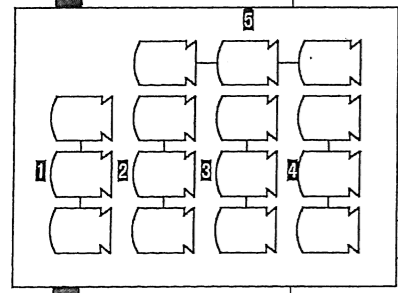

- ホリゾン幕
- 大黒幕
- 8ボタン(電動)
- 7ボタン(手動・松羽目)
- アッパーホリゾンライト
- 4袖幕
- 正面反射板
- 6ボタン(電動)
- 5ボタン(手動)
- 4ボタン(電動)
- 引割幕(中割幕)
- 文字幕(3)
- 3ボタン(手動)
- 2サスペンションライト
- スクリーン(2Bor)
- 3袖幕
- 天井反射板
- 2袖幕
- 文字幕(2)
- 2ボタン(電動)
- 1ボタン(手動)
- 1サスペンションライト
- 1ボーダーライト
- 1袖幕
- 暗転幕
- 引き割り緞帳
- 緞帳

仮設分電盤 単相三線200A

FOOT
コンセント
1-4(20A)

仮設分電盤 単相三線200A

音響倉庫